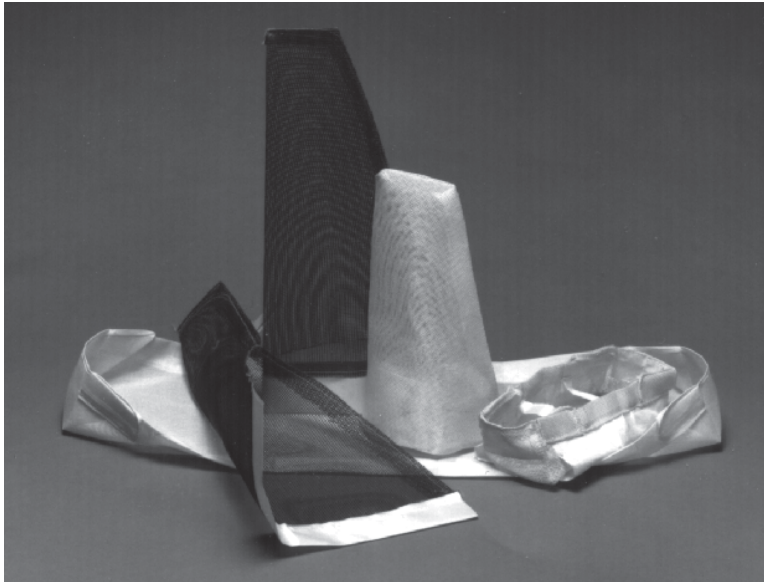

PRODUTOS EM FIBRA DE VIDRO PARA FILTRAGEM

FORMATOS PRÉ-COSTURADOS PARA FILTRAGEM E CONTROLE DE FLUXO

Os tecidos para filtragem Pyrotek são projetados e fabricados para o controle de fluxo e filtragem do alumínio. Fios fortemente torcidos são utilizados para controlar o diâmetro final da linha e resistir ao achatamento ou distorção sob pressão no contato com metal líquido. A integridade do padrão de composição é mantida tanto por meio de resina orgânica ou cobertura cerâmica, como pela utilização de acabamento tipo leno em densidade exclusiva. A fábrica possui o certificado ISO 9002; em cada lote são efetuados testes para detectar perdas na ignição, rigidez geral e tamanho das aberturas.

VANTAGENS

- Fácil instalação
- Redução de turbulência
- Melhoria da distribuição de metal
- Redução da quantidade de escória
- Remoção de óxidos
- Eliminação de suportes tipo espeto
- Exalação mínima de odor e fumaça no contato com alumínio líquido, devido ao tratamento do tecido, incluindo a cobertura cerâmica.

APLICAÇÕES

- Filtro coletor
- Birutas para calhas
- Spout socks
- Combo bags

DISPONIBILIDADE

- A estrutura padrão de três fios tem sido bem aceita mundialmente para ligas regulares em temperaturas normais.
- Para fusão lenta, ligas agressivas, uso em temperaturas superiores, ou quando seja necessário maior resistência, oferecemos estruturas de quatro e seis fios nos acabamentos mais utilizados.
- Para aplicações extremamente exigentes, Pyrotek pode utilizar fibras de vidro H-20, para altas temperaturas, oferecendo um plus de 95°C (200°F) a mais em resistência à temperatura e 40% a mais de durabilidade em temperaturas elevadas.
- Esses tecidos são comercializados em uma grande gama de tramas e coberturas, podem ser pré-costurados no formato especificado pelo cliente, com ou sem juntas, gaxetas ou arames, ou na forma de rolos.